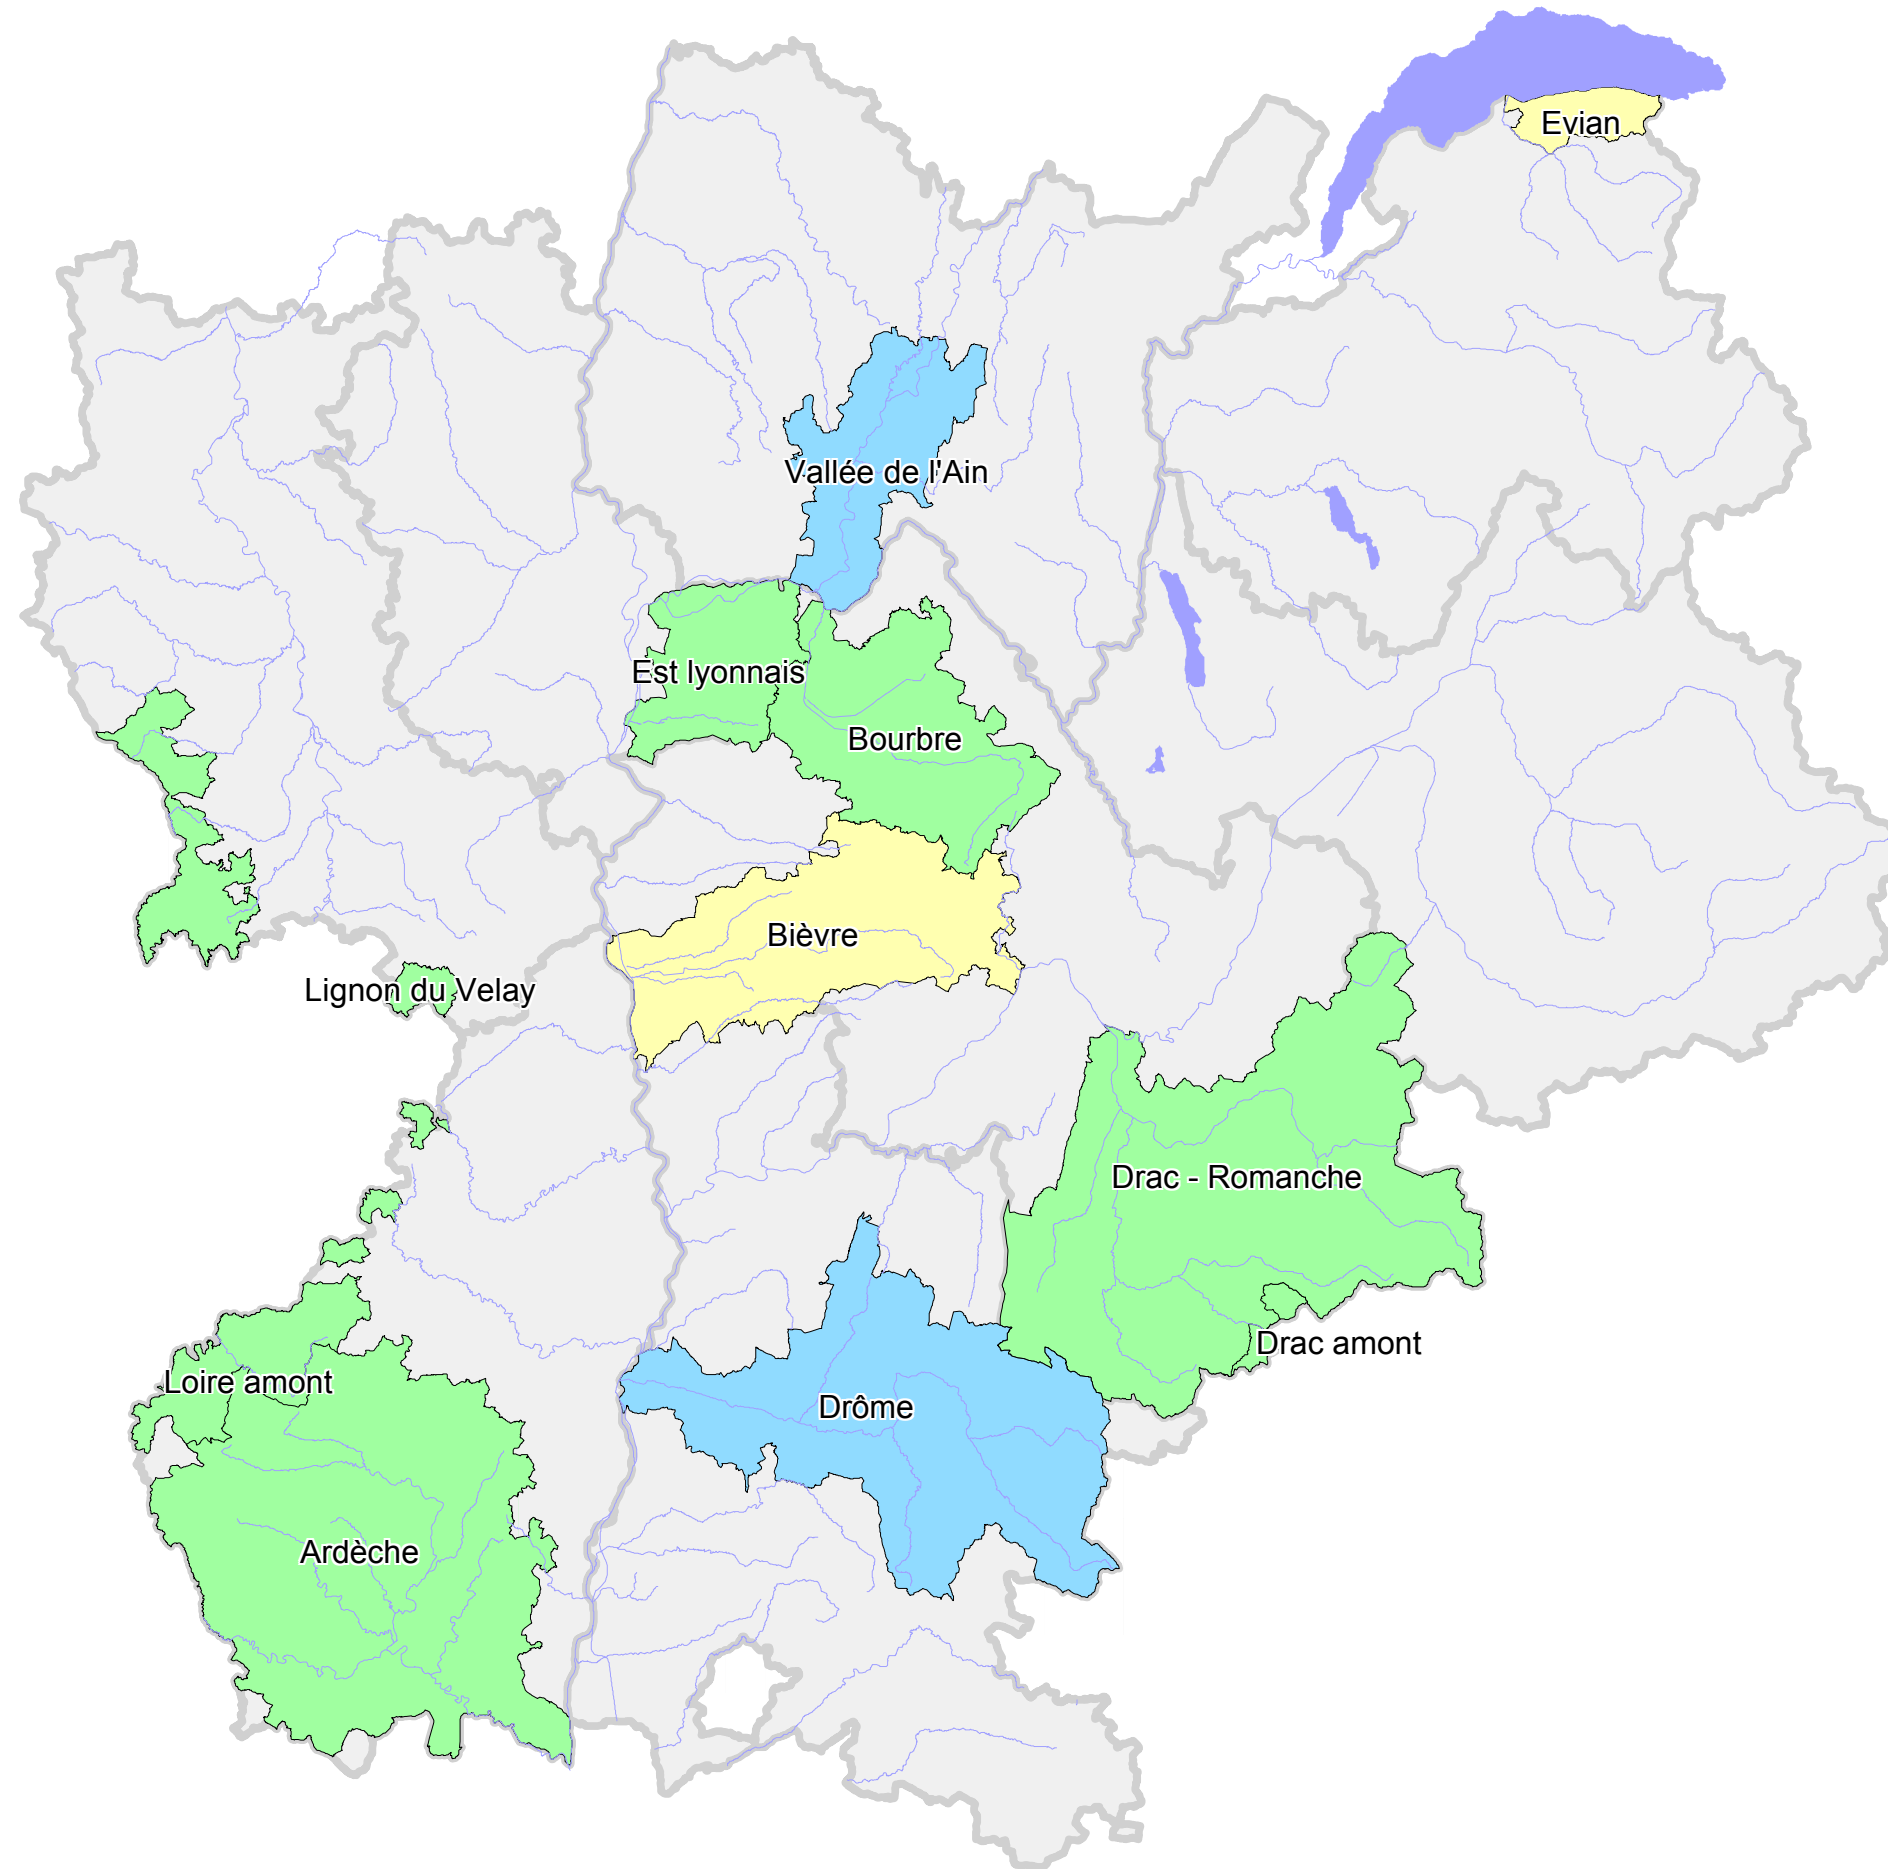

# les SAGE (Schéma d'Aménagement de Gestion des Eaux) en Rhône-Alpes

## Etat d'avancement des SAGE

- En émergence (2)
- En cours d'élaboration (7)
- En cours de mise en oeuvre (2)

source des données : DIREN Rhône-Alpes  
fonds cartographique : (C) BDCarthage IGN/AE  
échelle: 1 cm pour 10 km

cartographie : DIREN Rhône-Alpes / SEMA  
sage.wor - données au 01/03/2005